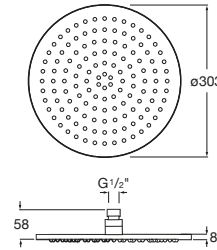

RAINDREAM

Pălărie du rotundă, ø 300 mm
Pălărie du rotundă,
ø 300 mm

DIMENSIUNI

Lungime 300 mm
Lăţime 300 mm

CULORI ŞI FINISAJE

NM Brushed Titanium
Black

PRE (FĂRĂ TVA) (FĂRĂ TVA)

980,00 LEI

SCHIŢE TEHNICE

CARACTERISTICI

Diametru pălărie duş (mm): 300

Formă pălărie duş: Circulară

Instalare braţ de duş: Perete, Plafon

NumberOfWays: 1

Număr de funcţii: 1

Set suport (braţ de duş): Nu este inclus